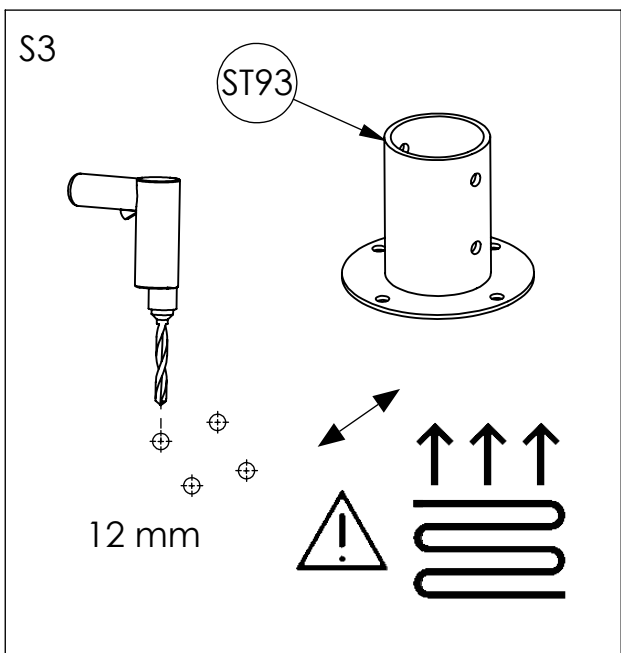

	9	10	11	12	13
H min	1710mm	1900mm	2090mm	2280mm	2470mm
H max	2115mm	2350mm	2585mm	2820mm	3055mm

1

Wir gratulieren Ihnen zum Kauf
unserer **Treppe Los Angeles!**

**JOSEF[®]
STEINER**

Los Angeles 180 13111_02

 ST94 13x Ø 115 x 3 mm	 ST05 1x Ø 60 x 1000x4 mm	 ST06 1x Ø 100 x 3 mm	 ST07 2x Ø 28x2x50 mm	 ST10 1x	 ST12 1x Ø 60 mm
 ST15a 24x	 ST15b 4x	 ST74 12x	 ST75 1x	 ST76 24x	 ST77 13x Ø 108x220 mm
 ST93 1x	 ST95 3x Ø 60,2 x 980 mm	 ST96 1x M20	 ST97 1x	 GS03 2x Ø 22x1x913+170mm	 GS04 13x Ø 22x2x1275 mm
 GS05 24x Ø 22x1x1175 mm	 GS06 8x Ø 22x2x1030 mm	 G01 1x Ø 40x3x6000mm	 G12 1x Ø 40x3x1100 mm	 KS01 40x Ø 22 mm	 KS02 3x Ø 40 mm
 KS06 2x	 D01 9x Ø 12 mm	 D03 2x Ø 6 mm	 NT01 2x M20 x 1000 mm	 NT02 1x M20 DIN-EN 24035	 NT03 1x M20 DIN 6334
 NT07 22x Ø 4,2 x 19 mm	 NT08 2x Ø 4 x 50 mm	 NT11 96x Ø 4x25mm	 NT13 104x M6 x 16 mm DIN 603	 NT20 5x M8x70 mm	 NT24 48x M8
 NT26 54x M8 DIN 125	 NT39 2x M5 DIN 9021	 NT40 3x M8x25mm	 NT45 104x M6 DIN 934	 NT46 48x M8 x 30 mm DIN 603	 NT54 14x M8x55mm DIN6912

3

h	ST77a
190 mm	0x
195 mm	1x
200 mm	2x
205 mm	3x
210 mm	4x
215 mm	5x
220 mm	6x
225 mm	7x
230 mm	8x
235 mm	9x

4

30 mm

13 mm

5

6

7