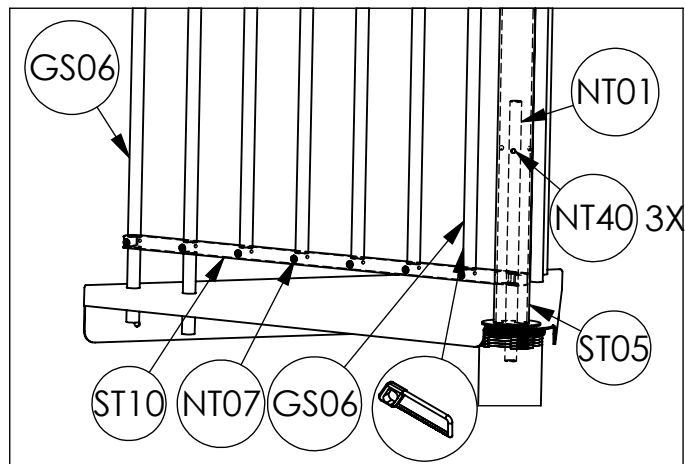

	9	10	11	12	13
H min	1710mm	1900mm	2090mm	2280mm	2470mm
H max	2115mm	2350mm	2585mm	2820mm	3055mm

1

Wir gratulieren Ihnen zum Kauf
unserer **Treppe Los Angeles!**

**JOSEF[®]
STEINER**

Los Angeles 180 13111_02

 ST94 13x Ø 115 x 3 mm	 ST05 1x Ø 60 x 1000x4 mm	 ST06 1x Ø 100 x 3 mm	 ST07 2x Ø 28x2x50 mm	 ST10 1x	 ST12 1x Ø 60 mm
 ST15a 24x	 ST15b 4x	 ST74 12x	 ST75 1x	 ST76 24x	 ST77 13x Ø 108x220 mm
 ST93 1x	 ST95 3x Ø 60,2 x 980 mm	 ST96 1x M20	 ST97 1x	 GS03 2x Ø 22x1x913+170mm	 GS04 13x Ø 22x2x1275 mm
 GS05 24x Ø 22x1x1175 mm	 GS06 8x Ø 22x2x1030 mm	 G01 1x Ø 40x3x6000mm	 G12 1x Ø 40x3x1100 mm	 KS01 40x Ø 22 mm	 KS02 3x Ø 40 mm
 KS06 2x	 D01 9x Ø 12 mm	 D03 2x Ø 6 mm	 NT01 2x M20 x 1000 mm	 NT02 1x M20 DIN-EN 24035	 NT03 1x M20 DIN 6334
 NT07 22x Ø 4,2 x 19 mm	 NT08 2x Ø 4 x 50 mm	 NT11 96x Ø 4x25mm	 NT13 104x M6 x 16 mm DIN 603	 NT20 5x M8x70 mm	 NT24 48x M8
 NT26 54x M8 DIN 125	 NT39 2x M5 DIN 9021	 NT40 3x M8x25mm	 NT45 104x M6 DIN 934	 NT46 48x M8 x 30 mm DIN 603	 NT54 14x M8x55mm DIN6912

3

h	ST77a
190 mm	0x
195 mm	1x
200 mm	2x
205 mm	3x
210 mm	4x
215 mm	5x
220 mm	6x
225 mm	7x
230 mm	8x
235 mm	9x

4

30 mm

13 mm

5

6

7