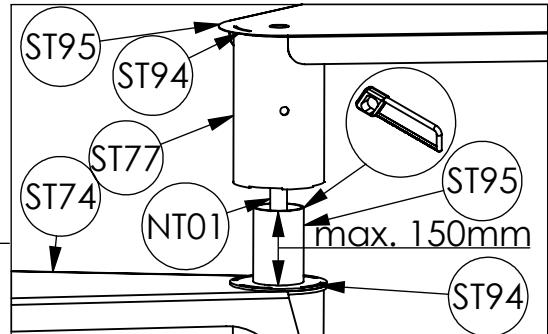

	9	10	11	12	13
H min	1710mm	1900mm	2090mm	2280mm	2470mm
H max	2115mm	2350mm	2585mm	2820mm	3055mm

1

Wir gratulieren Ihnen zum Kauf
unserer **Treppe Los Angeles!**

**JOSEF[®]
STEINER**

Los Angeles 180 13111_02

 ST94 13x Ø 115 x 3 mm	 ST05 1x Ø 60 x 1000x4 mm	 ST06 1x Ø 100 x 3 mm	 ST07 2x Ø 28x2x50 mm	 ST10 1x	 ST12 1x Ø 60 mm
 ST15a 24x	 ST15b 4x	 ST74 12x	 ST75 1x	 ST76 24x	 ST77 13x Ø 108x220 mm
 ST93 1x	 ST95 3x Ø 60,2 x 980 mm	 ST96 1x M20	 ST97 1x	 GS03 2x Ø 22x1x913+170mm	 GS04 13x Ø 22x2x1275 mm
 GS05 24x Ø 22x1x1175 mm	 GS06 8x Ø 22x2x1030 mm	 G01 1x Ø 40x3x6000mm	 G12 1x Ø 40x3x1100 mm	 KS01 40x Ø 22 mm	 KS02 3x Ø 40 mm
 KS06 2x	 D01 9x Ø 12 mm	 D03 2x Ø 6 mm	 NT01 2x M20 x 1000 mm	 NT02 1x M20 DIN-EN 24035	 NT03 1x M20 DIN 6334
 NT07 22x Ø 4,2 x 19 mm	 NT08 2x Ø 4 x 50 mm	 NT11 96x Ø 4x25mm	 NT13 104x M6 x 16 mm DIN 603	 NT20 5x M8x70 mm	 NT24 48x M8
 NT26 54x M8 DIN 125	 NT39 2x M5 DIN 9021	 NT40 3x M8x25mm	 NT45 104x M6 DIN 934	 NT46 48x M8 x 30 mm DIN 603	 NT54 14x M8x55mm DIN6912

3

h	ST77a
190 mm	0x
195 mm	1x
200 mm	2x
205 mm	3x
210 mm	4x
215 mm	5x
220 mm	6x
225 mm	7x
230 mm	8x
235 mm	9x

4

30 mm

13 mm

5

6

7