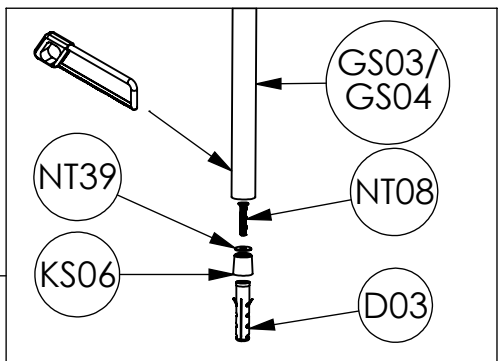

	9	10	11	12	13
H min	1710mm	1900mm	2090mm	2280mm	2470mm
H max	2115mm	2350mm	2585mm	2820mm	3055mm

1

Wir gratulieren Ihnen zum Kauf
unserer **Treppe Los Angeles!**

**JOSEF[®]
STEINER**

Los Angeles 180 13111_02

 ST94 13x Ø 115 x 3 mm	 ST05 1x Ø 60 x 1000x4 mm	 ST06 1x Ø 100 x 3 mm	 ST07 2x Ø 28x2x50 mm	 ST10 1x	 ST12 1x Ø 60 mm
 ST15a 24x	 ST15b 4x	 ST74 12x	 ST75 1x	 ST76 24x	 ST77 13x Ø 108x220 mm
 ST93 1x	 ST95 3x Ø 60,2 x 980 mm	 ST96 1x M20	 ST97 1x	 GS03 2x Ø 22x1x913+170mm	 GS04 13x Ø 22x2x1275 mm
 GS05 24x Ø 22x1x1175 mm	 GS06 8x Ø 22x2x1030 mm	 G01 1x Ø 40x3x6000mm	 G12 1x Ø 40x3x1100 mm	 KS01 40x Ø 22 mm	 KS02 3x Ø 40 mm
 KS06 2x	 D01 9x Ø 12 mm	 D03 2x Ø 6 mm	 NT01 2x M20 x 1000 mm	 NT02 1x M20 DIN-EN 24035	 NT03 1x M20 DIN 6334
 NT07 22x Ø 4,2 x 19 mm	 NT08 2x Ø 4 x 50 mm	 NT11 96x Ø 4x25mm	 NT13 104x M6 x 16 mm DIN 603	 NT20 5x M8x70 mm	 NT24 48x M8
 NT26 54x M8 DIN 125	 NT39 2x M5 DIN 9021	 NT40 3x M8x25mm	 NT45 104x M6 DIN 934	 NT46 48x M8 x 30 mm DIN 603	 NT54 14x M8x55mm DIN6912

3

h	ST77a
190 mm	0x
195 mm	1x
200 mm	2x
205 mm	3x
210 mm	4x
215 mm	5x
220 mm	6x
225 mm	7x
230 mm	8x
235 mm	9x

4

30 mm

13 mm

5

6

7