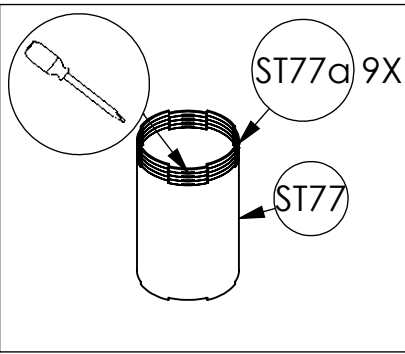

	9	10	11	12	13
H min	1710mm	1900mm	2090mm	2280mm	2470mm
H max	2115mm	2350mm	2585mm	2820mm	3055mm

1

Wir gratulieren Ihnen zum Kauf
unserer **Treppe Los Angeles!**

**JOSEF[®]
STEINER**

Los Angeles 180 13111_02

 ST94 13x Ø 115 x 3 mm	 ST05 1x Ø 60 x 1000x4 mm	 ST06 1x Ø 100 x 3 mm	 ST07 2x Ø 28x2x50 mm	 ST10 1x	 ST12 1x Ø 60 mm
 ST15a 24x	 ST15b 4x	 ST74 12x	 ST75 1x	 ST76 24x	 ST77 13x Ø 108x220 mm
 ST93 1x	 ST95 3x Ø 60,2 x 980 mm	 ST96 1x M20	 ST97 1x	 GS03 2x Ø 22x1x913+170mm	 GS04 13x Ø 22x2x1275 mm
 GS05 24x Ø 22x1x1175 mm	 GS06 8x Ø 22x2x1030 mm	 G01 1x Ø 40x3x6000mm	 G12 1x Ø 40x3x1100 mm	 KS01 40x Ø 22 mm	 KS02 3x Ø 40 mm
 KS06 2x	 D01 9x Ø 12 mm	 D03 2x Ø 6 mm	 NT01 2x M20 x 1000 mm	 NT02 1x M20 DIN-EN 24035	 NT03 1x M20 DIN 6334
 NT07 22x Ø 4,2 x 19 mm	 NT08 2x Ø 4 x 50 mm	 NT11 96x Ø 4x25mm	 NT13 104x M6 x 16 mm DIN 603	 NT20 5x M8x70 mm	 NT24 48x M8
 NT26 54x M8 DIN 125	 NT39 2x M5 DIN 9021	 NT40 3x M8x25mm	 NT45 104x M6 DIN 934	 NT46 48x M8 x 30 mm DIN 603	 NT54 14x M8x55mm DIN6912

3

h	ST77a
190 mm	0x
195 mm	1x
200 mm	2x
205 mm	3x
210 mm	4x
215 mm	5x
220 mm	6x
225 mm	7x
230 mm	8x
235 mm	9x

4

30 mm

13 mm

5

6

7