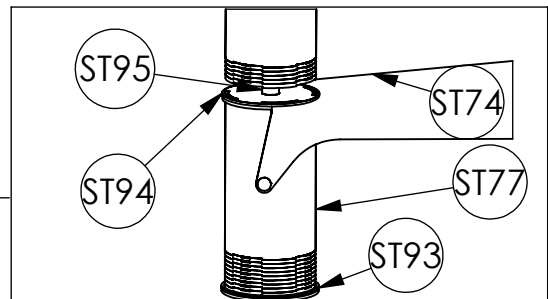

	9	10	11	12	13
H min	1710mm	1900mm	2090mm	2280mm	2470mm
H max	2115mm	2350mm	2585mm	2820mm	3055mm

1

Wir gratulieren Ihnen zum Kauf
unserer **Treppe Los Angeles!**

**JOSEF[®]
STEINER**

Los Angeles 180 13111_02

 ST94 13x Ø 115 x 3 mm	 ST05 1x Ø 60 x 1000x4 mm	 ST06 1x Ø 100 x 3 mm	 ST07 2x Ø 28x2x50 mm	 ST10 1x	 ST12 1x Ø 60 mm
 ST15a 24x	 ST15b 4x	 ST74 12x	 ST75 1x	 ST76 24x	 ST77 13x Ø 108x220 mm
 ST93 1x	 ST95 3x Ø 60,2 x 980 mm	 ST96 1x M20	 ST97 1x	 GS03 2x Ø 22x1x913+170mm	 GS04 13x Ø 22x2x1275 mm
 GS05 24x Ø 22x1x1175 mm	 GS06 8x Ø 22x2x1030 mm	 G01 1x Ø 40x3x6000mm	 G12 1x Ø 40x3x1100 mm	 KS01 40x Ø 22 mm	 KS02 3x Ø 40 mm
 KS06 2x	 D01 9x Ø 12 mm	 D03 2x Ø 6 mm	 NT01 2x M20 x 1000 mm	 NT02 1x M20 DIN-EN 24035	 NT03 1x M20 DIN 6334
 NT07 22x Ø 4,2 x 19 mm	 NT08 2x Ø 4 x 50 mm	 NT11 96x Ø 4x25mm	 NT13 104x M6 x 16 mm DIN 603	 NT20 5x M8x70 mm	 NT24 48x M8
 NT26 54x M8 DIN 125	 NT39 2x M5 DIN 9021	 NT40 3x M8x25mm	 NT45 104x M6 DIN 934	 NT46 48x M8 x 30 mm DIN 603	 NT54 14x M8x55mm DIN6912

3

h	ST77a
190 mm	0x
195 mm	1x
200 mm	2x
205 mm	3x
210 mm	4x
215 mm	5x
220 mm	6x
225 mm	7x
230 mm	8x
235 mm	9x

4

30 mm

13 mm

5

6

7