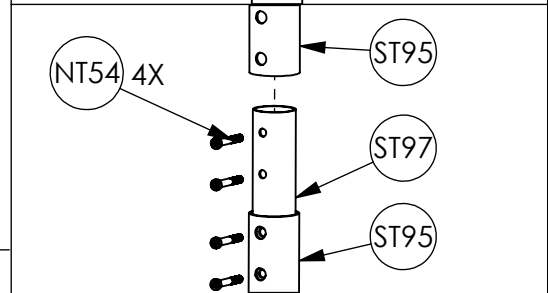

	9	10	11	12	13
H min	1710mm	1900mm	2090mm	2280mm	2470mm
H max	2115mm	2350mm	2585mm	2820mm	3055mm

1

Wir gratulieren Ihnen zum Kauf
unserer **Treppe Los Angeles!**

**JOSEF[®]
STEINER**

Los Angeles 180 13111_02

 ST94 13x Ø 115 x 3 mm	 ST05 1x Ø 60 x 1000x4 mm	 ST06 1x Ø 100 x 3 mm	 ST07 2x Ø 28x2x50 mm	 ST10 1x	 ST12 1x Ø 60 mm
 ST15a 24x	 ST15b 4x	 ST74 12x	 ST75 1x	 ST76 24x	 ST77 13x Ø 108x220 mm
 ST93 1x	 ST95 3x Ø 60,2 x 980 mm	 ST96 1x M20	 ST97 1x	 GS03 2x Ø 22x1x913+170mm	 GS04 13x Ø 22x2x1275 mm
 GS05 24x Ø 22x1x1175 mm	 GS06 8x Ø 22x2x1030 mm	 G01 1x Ø 40x3x6000mm	 G12 1x Ø 40x3x1100 mm	 KS01 40x Ø 22 mm	 KS02 3x Ø 40 mm
 KS06 2x	 D01 9x Ø 12 mm	 D03 2x Ø 6 mm	 NT01 2x M20 x 1000 mm	 NT02 1x M20 DIN-EN 24035	 NT03 1x M20 DIN 6334
 NT07 22x Ø 4,2 x 19 mm	 NT08 2x Ø 4 x 50 mm	 NT11 96x Ø 4x25mm	 NT13 104x M6 x 16 mm DIN 603	 NT20 5x M8x70 mm	 NT24 48x M8
 NT26 54x M8 DIN 125	 NT39 2x M5 DIN 9021	 NT40 3x M8x25mm	 NT45 104x M6 DIN 934	 NT46 48x M8 x 30 mm DIN 603	 NT54 14x M8x55mm DIN6912

3

h	ST77a
190 mm	0x
195 mm	1x
200 mm	2x
205 mm	3x
210 mm	4x
215 mm	5x
220 mm	6x
225 mm	7x
230 mm	8x
235 mm	9x

4

30 mm

13 mm

5

6

7