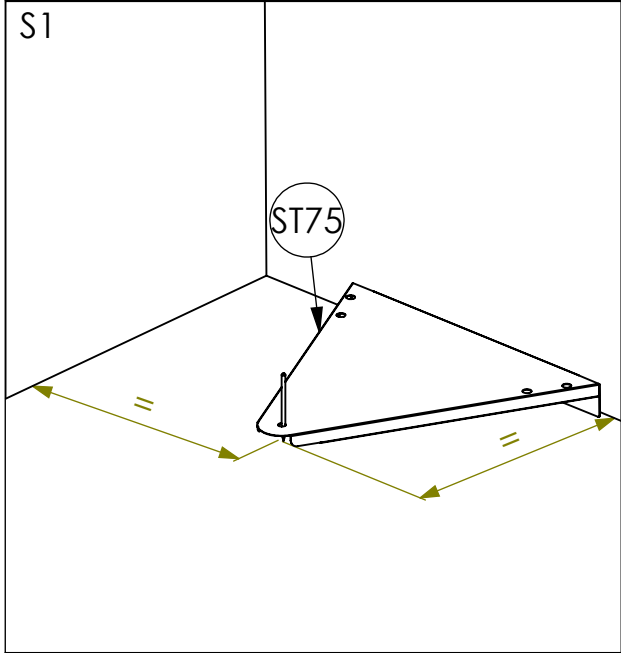

	9	10	11	12	13
H min	1710mm	1900mm	2090mm	2280mm	2470mm
H max	2115mm	2350mm	2585mm	2820mm	3055mm

1

Wir gratulieren Ihnen zum Kauf
unserer **Treppe Los Angeles!**

**JOSEF[®]
STEINER**

Los Angeles 180 13111_02

 ST94 13x Ø 115 x 3 mm	 ST05 1x Ø 60 x 1000x4 mm	 ST06 1x Ø 100 x 3 mm	 ST07 2x Ø 28x2x50 mm	 ST10 1x	 ST12 1x Ø 60 mm
 ST15a 24x	 ST15b 4x	 ST74 12x	 ST75 1x	 ST76 24x	 ST77 13x Ø 108x220 mm
 ST93 1x	 ST95 3x Ø 60,2 x 980 mm	 ST96 1x M20	 ST97 1x	 GS03 2x Ø 22x1x913+170mm	 GS04 13x Ø 22x2x1275 mm
 GS05 24x Ø 22x1x1175 mm	 GS06 8x Ø 22x2x1030 mm	 G01 1x Ø 40x3x6000mm	 G12 1x Ø 40x3x1100 mm	 KS01 40x Ø 22 mm	 KS02 3x Ø 40 mm
 KS06 2x	 D01 9x Ø 12 mm	 D03 2x Ø 6 mm	 NT01 2x M20 x 1000 mm	 NT02 1x M20 DIN-EN 24035	 NT03 1x M20 DIN 6334
 NT07 22x Ø 4,2 x 19 mm	 NT08 2x Ø 4 x 50 mm	 NT11 96x Ø 4x25mm	 NT13 104x M6 x 16 mm DIN 603	 NT20 5x M8x70 mm	 NT24 48x M8
 NT26 54x M8 DIN 125	 NT39 2x M5 DIN 9021	 NT40 3x M8x25mm	 NT45 104x M6 DIN 934	 NT46 48x M8 x 30 mm DIN 603	 NT54 14x M8x55mm DIN6912

3

h	ST77a
190 mm	0x
195 mm	1x
200 mm	2x
205 mm	3x
210 mm	4x
215 mm	5x
220 mm	6x
225 mm	7x
230 mm	8x
235 mm	9x

4

30 mm

13 mm

5

6

7