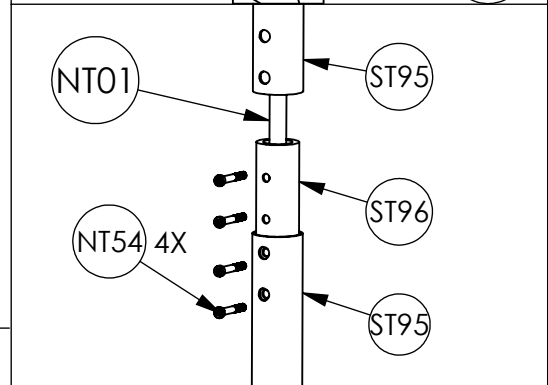

	9	10	11	12	13
H min	1710mm	1900mm	2090mm	2280mm	2470mm
H max	2115mm	2350mm	2585mm	2820mm	3055mm

1

Wir gratulieren Ihnen zum Kauf
unserer **Treppe Los Angeles!**

**JOSEF[®]
STEINER**

Los Angeles 180 13111_02

 ST94 13x Ø 115 x 3 mm	 ST05 1x Ø 60 x 1000x4 mm	 ST06 1x Ø 100 x 3 mm	 ST07 2x Ø 28x2x50 mm	 ST10 1x	 ST12 1x Ø 60 mm
 ST15a 24x	 ST15b 4x	 ST74 12x	 ST75 1x	 ST76 24x	 ST77 13x Ø 108x220 mm
 ST93 1x	 ST95 3x Ø 60,2 x 980 mm	 ST96 1x M20	 ST97 1x	 GS03 2x Ø 22x1x913+170mm	 GS04 13x Ø 22x2x1275 mm
 GS05 24x Ø 22x1x1175 mm	 GS06 8x Ø 22x2x1030 mm	 G01 1x Ø 40x3x6000mm	 G12 1x Ø 40x3x1100 mm	 KS01 40x Ø 22 mm	 KS02 3x Ø 40 mm
 KS06 2x	 D01 9x Ø 12 mm	 D03 2x Ø 6 mm	 NT01 2x M20 x 1000 mm	 NT02 1x M20 DIN-EN 24035	 NT03 1x M20 DIN 6334
 NT07 22x Ø 4,2 x 19 mm	 NT08 2x Ø 4 x 50 mm	 NT11 96x Ø 4x25mm	 NT13 104x M6 x 16 mm DIN 603	 NT20 5x M8x70 mm	 NT24 48x M8
 NT26 54x M8 DIN 125	 NT39 2x M5 DIN 9021	 NT40 3x M8x25mm	 NT45 104x M6 DIN 934	 NT46 48x M8 x 30 mm DIN 603	 NT54 14x M8x55mm DIN6912

3

h	ST77a
190 mm	0x
195 mm	1x
200 mm	2x
205 mm	3x
210 mm	4x
215 mm	5x
220 mm	6x
225 mm	7x
230 mm	8x
235 mm	9x

4

30 mm

13 mm

5

6

7