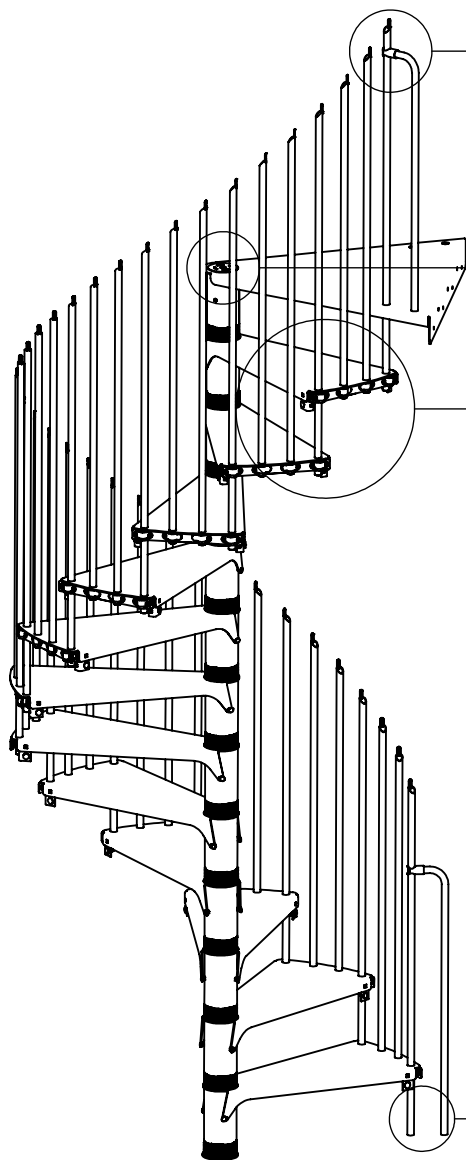

	9	10	11	12	13
H min	1710mm	1900mm	2090mm	2280mm	2470mm
H max	2115mm	2350mm	2585mm	2820mm	3055mm

1

Wir gratulieren Ihnen zum Kauf
unserer **Treppe Los Angeles!**

**JOSEF[®]
STEINER**

Los Angeles 180 13111_02

 ST94 13x Ø 115 x 3 mm	 ST05 1x Ø 60 x 1000x4 mm	 ST06 1x Ø 100 x 3 mm	 ST07 2x Ø 28x2x50 mm	 ST10 1x	 ST12 1x Ø 60 mm
 ST15a 24x	 ST15b 4x	 ST74 12x	 ST75 1x	 ST76 24x	 ST77 13x Ø 108x220 mm
 ST93 1x	 ST95 3x Ø 60,2 x 980 mm	 ST96 1x M20	 ST97 1x	 GS03 2x Ø 22x1x913+170mm	 GS04 13x Ø 22x2x1275 mm
 GS05 24x Ø 22x1x1175 mm	 GS06 8x Ø 22x2x1030 mm	 G01 1x Ø 40x3x6000mm	 G12 1x Ø 40x3x1100 mm	 KS01 40x Ø 22 mm	 KS02 3x Ø 40 mm
 KS06 2x	 D01 9x Ø 12 mm	 D03 2x Ø 6 mm	 NT01 2x M20 x 1000 mm	 NT02 1x M20 DIN-EN 24035	 NT03 1x M20 DIN 6334
 NT07 22x Ø 4,2 x 19 mm	 NT08 2x Ø 4 x 50 mm	 NT11 96x Ø 4x25mm	 NT13 104x M6 x 16 mm DIN 603	 NT20 5x M8x70 mm	 NT24 48x M8
 NT26 54x M8 DIN 125	 NT39 2x M5 DIN 9021	 NT40 3x M8x25mm	 NT45 104x M6 DIN 934	 NT46 48x M8 x 30 mm DIN 603	 NT54 14x M8x55mm DIN6912

3

h	ST77a
190 mm	0x
195 mm	1x
200 mm	2x
205 mm	3x
210 mm	4x
215 mm	5x
220 mm	6x
225 mm	7x
230 mm	8x
235 mm	9x

4

30 mm

13 mm

5

6

7