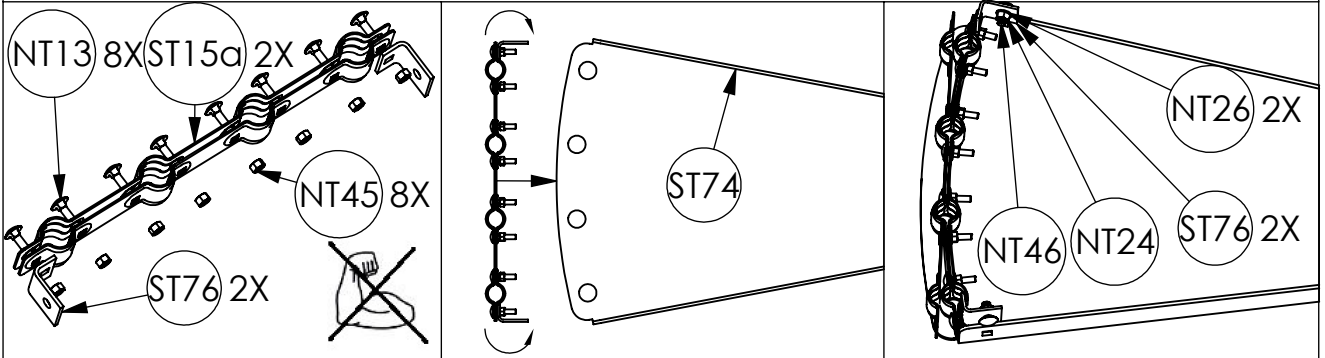

	9	10	11	12	13
H min	1710mm	1900mm	2090mm	2280mm	2470mm
H max	2115mm	2350mm	2585mm	2820mm	3055mm

1

Wir gratulieren Ihnen zum Kauf
unserer **Treppe Los Angeles!**

**JOSEF[®]
STEINER**

Los Angeles 180 13111_02

 ST94 13x Ø 115 x 3 mm	 ST05 1x Ø 60 x 1000x4 mm	 ST06 1x Ø 100 x 3 mm	 ST07 2x Ø 28x2x50 mm	 ST10 1x	 ST12 1x Ø 60 mm
 ST15a 24x	 ST15b 4x	 ST74 12x	 ST75 1x	 ST76 24x	 ST77 13x Ø 108x220 mm
 ST93 1x	 ST95 3x Ø 60,2 x 980 mm	 ST96 1x M20	 ST97 1x	 GS03 2x Ø 22x1x913+170mm	 GS04 13x Ø 22x2x1275 mm
 GS05 24x Ø 22x1x1175 mm	 GS06 8x Ø 22x2x1030 mm	 G01 1x Ø 40x3x6000mm	 G12 1x Ø 40x3x1100 mm	 KS01 40x Ø 22 mm	 KS02 3x Ø 40 mm
 KS06 2x	 D01 9x Ø 12 mm	 D03 2x Ø 6 mm	 NT01 2x M20 x 1000 mm	 NT02 1x M20 DIN-EN 24035	 NT03 1x M20 DIN 6334
 NT07 22x Ø 4,2 x 19 mm	 NT08 2x Ø 4 x 50 mm	 NT11 96x Ø 4x25mm	 NT13 104x M6 x 16 mm DIN 603	 NT20 5x M8x70 mm	 NT24 48x M8
 NT26 54x M8 DIN 125	 NT39 2x M5 DIN 9021	 NT40 3x M8x25mm	 NT45 104x M6 DIN 934	 NT46 48x M8 x 30 mm DIN 603	 NT54 14x M8x55mm DIN6912

3

h	ST77a
190 mm	0x
195 mm	1x
200 mm	2x
205 mm	3x
210 mm	4x
215 mm	5x
220 mm	6x
225 mm	7x
230 mm	8x
235 mm	9x

4

30 mm

13 mm

5

6

7